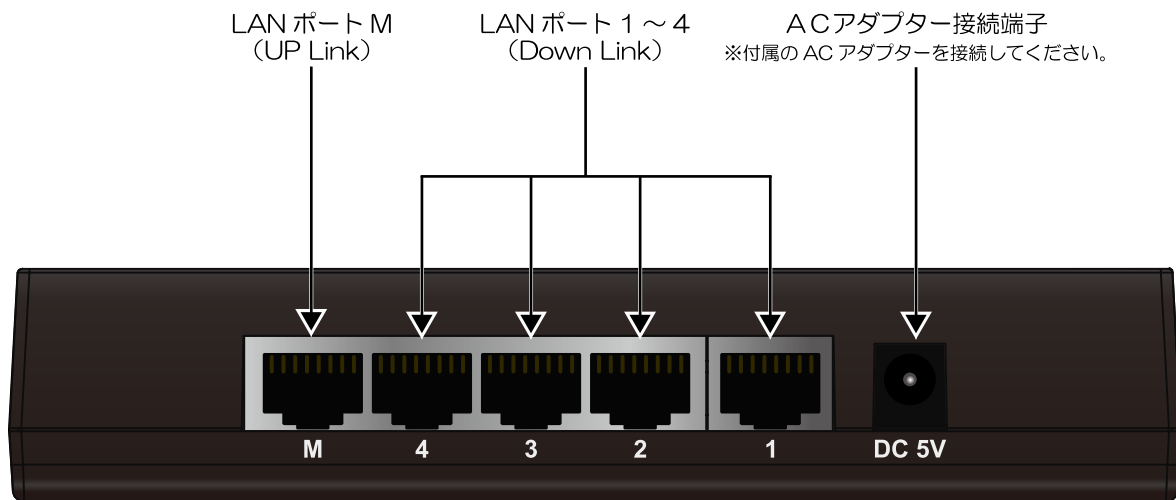

- ACアダプターは、製品付属のものを使用してください。
- ZS-G1005Vを重ねて使用しないでください。火災や故障の原因となります。
- ZS-G1005Vの周囲に5cm以上の間隔を空けてください。周囲に間隔を空けずに設置すると、通風孔がふさがり熱が内部にこもり、火災や故障の原因となります。
- 風通しの悪い所に設置したり、通風孔をふさがらないでください。布をかけたり、毛足の長いじゅうたんの上や壁面等に密接して設置するなど、自然放熱の妨げになるようなことはしないでください。加熱して火災や感電の原因となることがあります。
- 湿気やほこりの多い場所、油煙や湯気のあたる場所には設置しないでください。特に風呂場や加湿器のそばなどでは絶対に使用しないでください。
- 屋外や窓際で使用しないでください。雨水などにさらされ、火災や感電の原因となることがあります。また、直射日光を受けると熱を持ち故障することがあります。

1 各部の名称と機能

正面

- ①: 「Power ランプ」・・・電源「ON」時に点灯します。
- ②～⑤: 「LAN ポート1～4(Down Link) ランプ」・・・リンク時には点灯し、データ送受信時には点滅します。
 端末側の LAN または通信機器を接続してください。
※本製品は、ポート間通信遮断機能を搭載していますので、LAN ポート 1～4 間のデータ通信はできません。LAN ポート 1～4 からは、LAN ポート Mのみとデータ通信できます。
- ⑥: 「LAN ポート M(UP Link) ランプ」・・・リンク時には点灯し、データ送受信時には点滅します。ルータまたはルータ側の通信機器を接続してください。

背面

2 製品仕様

製品名	ギガビット対応スイッチングハブ(MLAN仕様)
型番	ZS-G1005V
標準規格	IEEE802.3 / IEEE802.3u / IEEE802.3ab / IEEE802.3az
LANポート	RJ-45×5 (UP LINKポート×1、DOWN LINKポート×4)
通信方式	CSMA/CD、全二重/半二重
伝送符号	10BASE-T：マンチェスタ符号 100BASE-TX：4B/5B+MLT-3 1000BASE-T：8B1Q4
最大パケット転送レート	10BASE-T：14,881pps 100BASE-TX：148,810pps 1000BASE-T：1,488,095pps
スイッチ機能	スイッチ機能有り (全ポート)
スイッチング方式	ストア&フォワード
スイッチングファブリック	10Gbps
フロー制御	IEEE802.3x (Full-duplex動作時) / BackPressure (Half-duplex動作時)
MACアドレステーブル	2048エントリ(エージングタイム：300秒)
ジャンボフレーム	9216bytes
端末間通信遮断機能	UP LINKポート：ポートM (固定) / Down LINKポート：ポート1~4 (固定)
動作温度	0℃~40℃
動作湿度	10%~90% (結露なきこと)
保存温度	-20℃~70℃
保存湿度	5%~90% (結露なきこと)
外形寸法	150mm (W) ×80mm (D) ×29.8mm (H) (突起部含まず)
質量 (本体のみ)	153g (付属品含まず)
電源	DC5V / 1A (ACアダプターより電源供給)
冷却ファン	なし (ファンレス)
筐体材質	プラスチック
消費電力	3.5W
LED	POWER / LAN1 / LAN2 / LAN3 / LAN4 / LAN M
付属品	専用ACアダプター、ゴム足、保証書
保証期間	1年